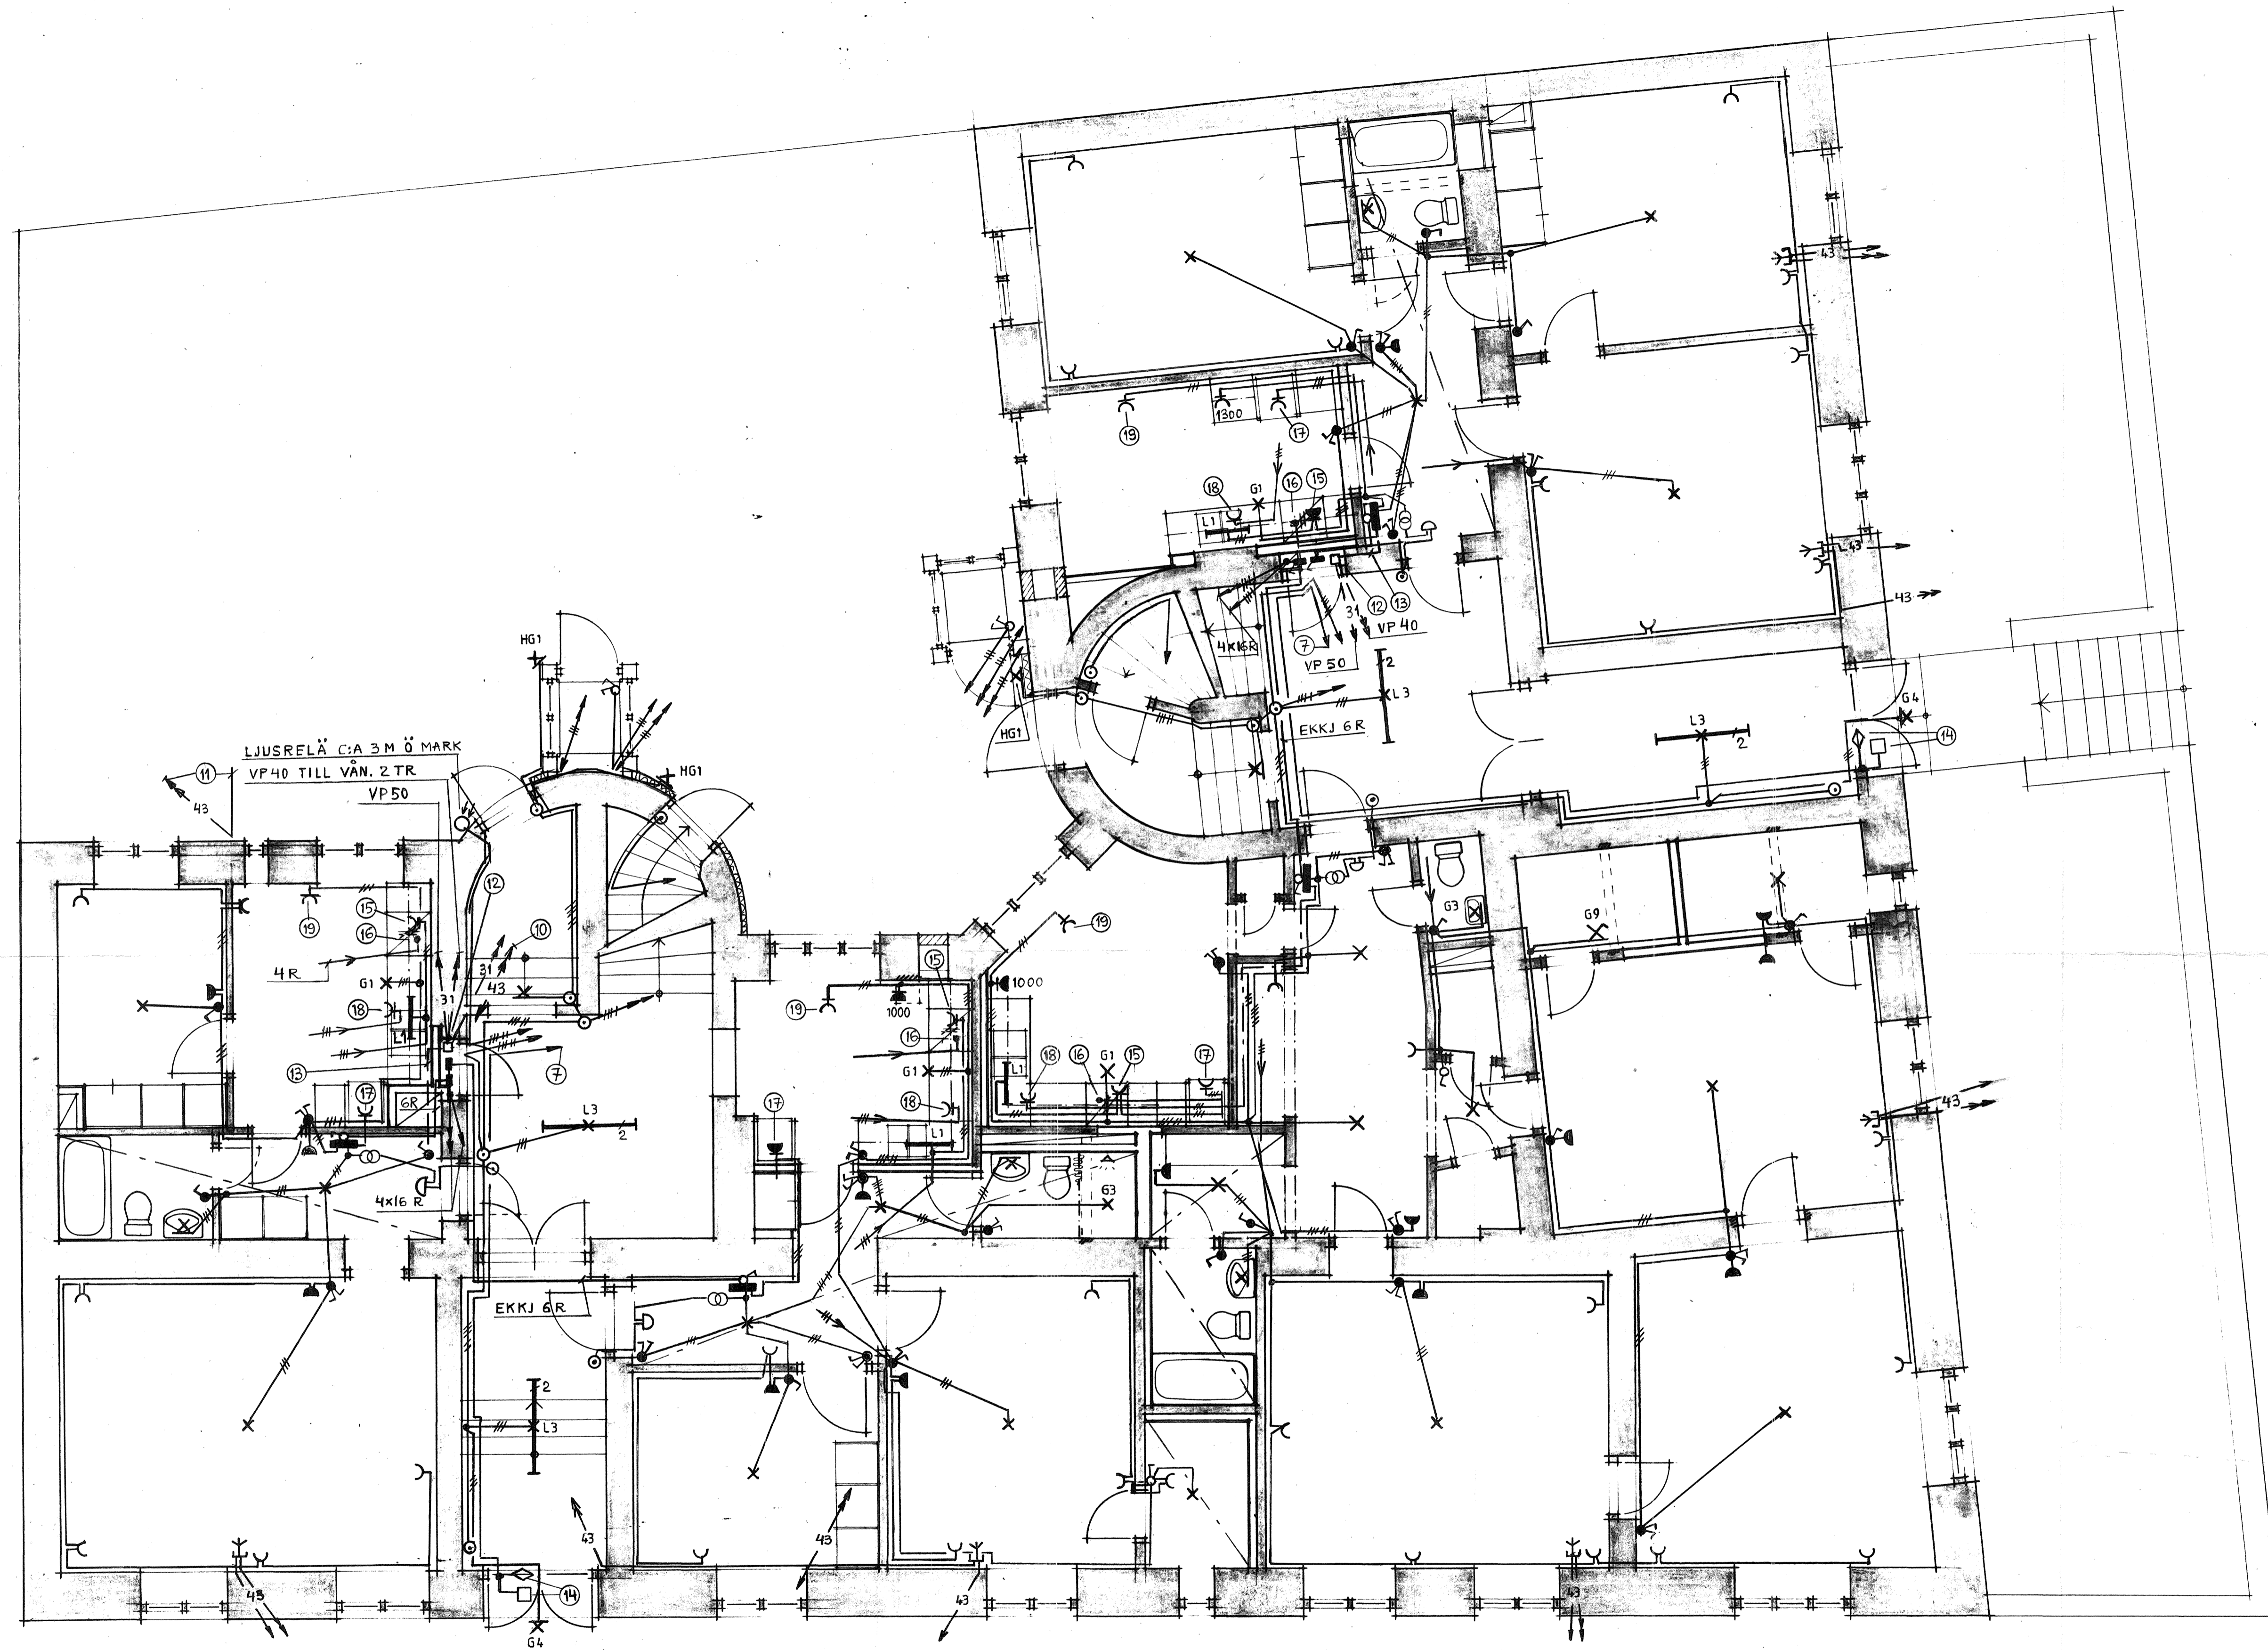

FÖRKLARINGAR

- ⑦ LEDNING FÖR KODLÅS
- ⑩ MK 10 + 3 ST LEDNINGAR TILL ANTENNER PÅ YTERTAKET
- ⑪ JORDLINA CU 35 PÅ FASAD OCH I MARK TILL JORDSPETT C:A 5 M FRÅN BYGGNAD
- ⑫ TELEVERKETS KOPPLINGSLÅDA
- ⑬ VP-16 FÖR RIKSTELEFON
- ⑭ KODLÅSTABLÅ OCH ELSLUTBLECK
- ⑮ UTTAG FÖR SPISFLÄKT 2050 Ö.S.
- ⑯ DOSA FÖR SPIS LEDNING 3 x 4 R
- ⑰ UTTAG FÖR KYL- OCH FRYS
- ⑱ UTTAG FÖR DISKMASKIN UNDER BÄNK
- ⑲ LAMPUTTAG VID TAK

LEDNINGAR FÖR STARKSTRÖM
1,5 R INFÄLT I NYA BYGGNADSDELAR I BEF. RÖR, BAKOM KÖKSSKÅP OCH I BADRUM ÖVRIGA LEDNINGAR EKKR 1,5 DÄR EJ ANNAT ANGES

← LEDNING TILL CENTRAL

RELATIONSRTNING			REG	ANT	REGISTRERINGEN AVSER	SIGN	DATUM	
ELSPECIALISTEN I STRÄNGNÄS AB Arkadvägen 16 121 47 Johanneshov Tel. 08/48 56 20, 48 64 20			KV. RYTTAREN 7. SOLNA OMBYGGNAD BOTTENVÅNING ELANLÄGGNING					
RITAD AV FF	KONSTR. AV FF	GRANSKAD AV	ARBETSNUMMER	RITINGSNUMMER	REG			
HANDEN 1986-10-24				E2