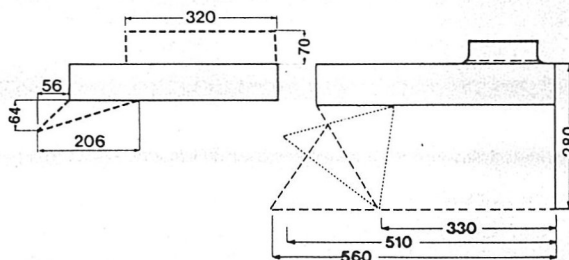

A 498, 548, 598, 698 B 89, 89, 124, 174

Hastighet	1	2	3
Effekt	35 W	40 W	70 W
Luftmängd	135 m ³ /h	197 m ³ /h	315 m ³ /h
Uppfångningsförmåga	65 %	79 %	94 %
Ljudeffektnivå	43 dB(A)	50 dB(A)	61 dB(A)
Belysning	2 x 40 W (50 och 55 cm 1 x 40 W) E14 sockel		
Elanslutning	220 V ~ skyddsjordad, sladdlängd 0,9 m med stickpropp		
Material kåpa	Lackerad plåt SPD 0,7 mm		
.. fläkthjul	Glasfiberförstärkt polyamid alternativt polypropen		
.. lampglas	Polykarbonat		
.. filterkasset	Polykarbonat		
.. filter	Polyester 30 PPI area 395 cm ² , tjocklek 10 mm		
Monteringshöjd	Min 35 cm mellan elspis och underkant spisfläkt. Min 60 cm mellan gasspis och underkant spisfläkt.		