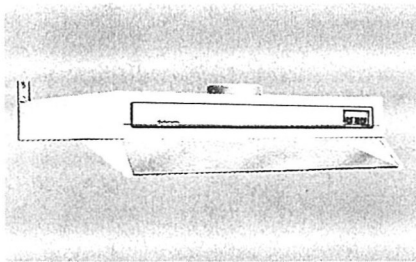

tillbehör tekniska data

FAST FRONTSKÄRM FFS 312
Ökar fläktens effektivitet ytterligare. Skruvas fast med 4 skruvar i förborrade hål. Finns till 50-, 60- och 70-cm fläktar.