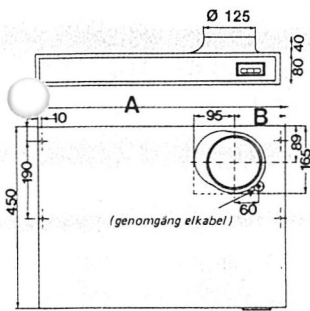

VOLYMDDEL FVD 313
Ger praktiskt taget total osuppfångning även för den som hårdutnyttjar sitt kök. Frontdelen uppfällbar till fläktens underkant. 50-, 60- och 70-cm.

KOLFILTERTILLSATS FV 195
Avsedd för montering i fläkthylla eller överskåp möjliggör lägenhetsinstallation av 55-cm fläkt.

A 498, 548, 598, 698 B 89, 89, 124, 174

Hastighet	1	2	3
Effekt	35 W	40 W	70 W
Luftmängd	135 m ³ /h	197 m ³ /h	315 m ³ /h
Uppfångningsförmåga	65 %	79 %	94 %
Ljudeffektnivå	43 dB(A)	50 dB(A)	61 dB(A)
Belysning	2 x 40 W (50 och 55 cm 1 x 40 W) E14 sockel		
Elanslutning	220 V ~ skyddsjordad, sladdlängd 0,9 m med stickpropp		
Material kåpa	Lackerad plåt SPD 0,7 mm		
.. fläkthjul	Glasfiberförstärkt polyamid alternativt polypropen		
.. lampglas	Polykarbonat		
.. filterkasset	Polykarbonat		
.. filter	Polyester 30 PPI area 395 cm ² , tjocklek 10 mm		
Monteringshöjd	Min 35 cm mellan elspis och underkant spisfläkt. Min 60 cm mellan gasspis och underkant spisfläkt.		