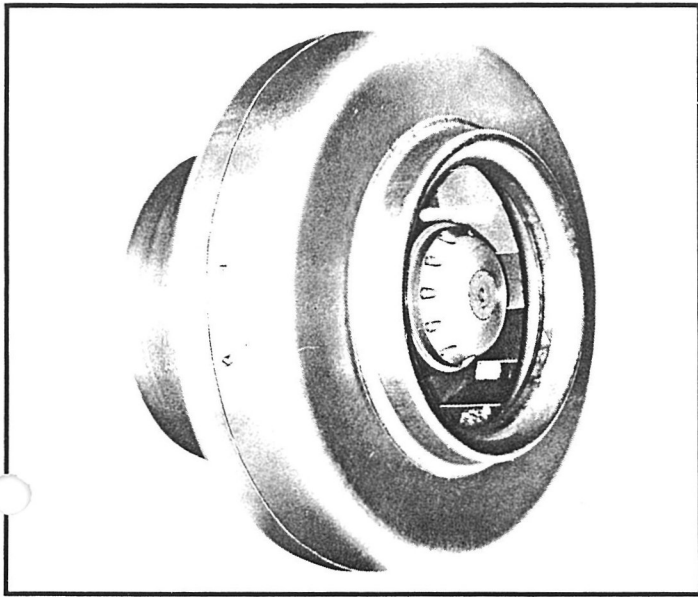

KANALFLÄKTAR FÖR RUND KANAL K

LHG kanalfläkt typ K100/125–K315 har ytterhölje tillverkat av förzinkad stålplåt. Fläkthjulen har bakåtböjda skovlar, som är profilerade på K100/125 och K160. Motorerna är av ytterrotortyp med slutna kullager, vilket garanterar lång livslängd.

Kanalfläktarna förenar axialfläktens fördelar, rak genomströmning, lätt att montera, med radialfläktens höga tryck och låga ljudnivå. En idealisk lösning för många ändamål. Samtliga typer går att varvtalsreglera steglöst från 0–100 %. Fläktarna kan monteras i valfritt inbyggnadsläge.