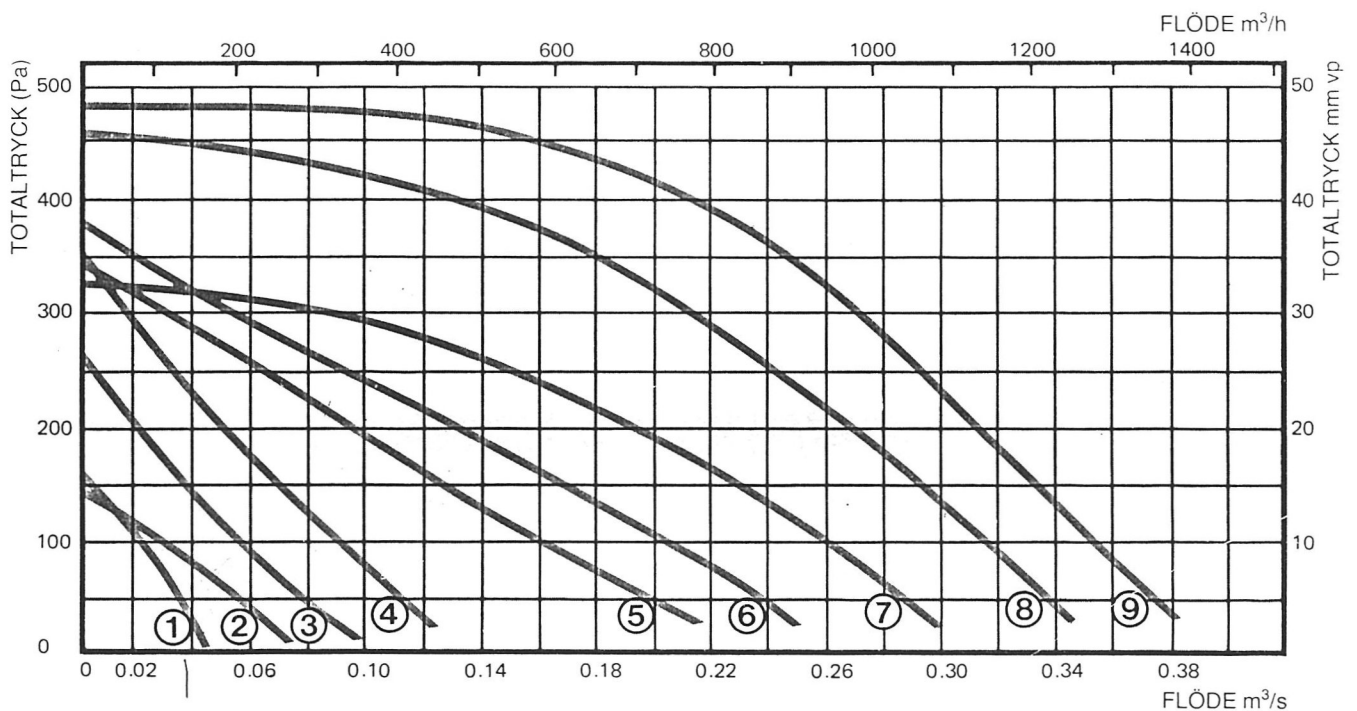

Luftmätningarna är utförda enligt normerna DIN 1952 och 24163.