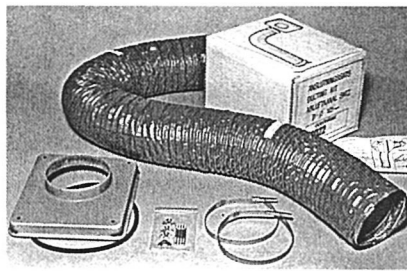

FUTURUM TRUMSATS FTS 3022
Typgodkänd böj-töj slang med snabbklämmor. Dimension Ø 125 mm. Vägglatta av stålplåt.