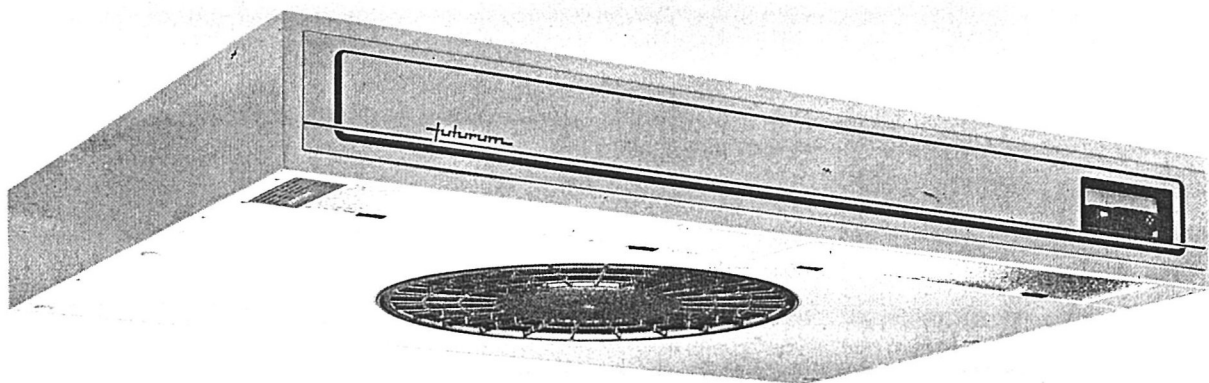

Samtliga kanalfläktar kan fås i 60 Hz-utförande.

Luftmätningarna är utförda enligt normerna DIN 1952 och 24163.

FSF817

futurum

SPIISFLÄKT POPULAR

POPULAR

sveriges mesta spisfläkt-en självklarhet i alla kök

Med Popular blir köket en samlingsplats
där alla trivs

effektiv • lättmonterad • tystgående
3 hastigheter • lätt att rengöra
bra arbetsbelysning

Spisfläkt Popular monteras enkelt
med 4 skruvar och ansluts till ventila-
tionskanalen med Futurums trumsats.
Popular kan även fungera som kol-
filterfläkt, om den kompletteras med
en kolfiltertillsats.