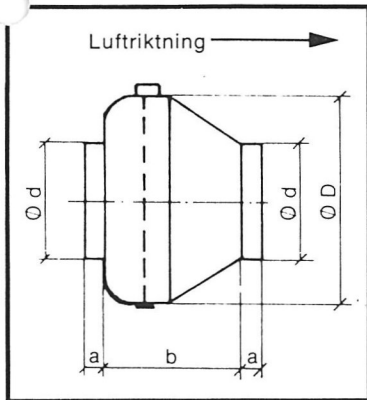

Kurvanr		1	2	3	4	5	6	7	8	9
Kanalfläkt	typ	K100	K125	K160	K160	K200/250	K200/250	K-250-200	K315	K315
				-45	-70	-100	-115		-260	-295
Motortyp 220V	Hz	50	50	50	50	50	50	50	50	50
Märkeffekt	W	32	32	45	70	100	115	200	260	295
Märkström	A	0,19	0,19	0,20	0,33	0,46	0,53	0,90	1,2	1,35
Varvtal	r/m	2400	2400	1840	2300	2250	2530	2600	2100	2400
Max. omg. temp.	°C	60	60	60	50	65	75	60	40	40
Ø D	mm	201	201	284	284	334	334	334	401	401
Ø d	mm	100	125	160	160	200/250	200/250	250	315	315
Ø b	mm	170	140	140	140	155	155	180	200	200
Ø a	mm	25	25	25	25	25	25	25	30	30
Vikt	kg	2,1	2,1	3,1	3,1	4,3	4,8	5,4	7,1	7,1

Samtliga kanalfläktar kan fås i 60 Hz-utförande.